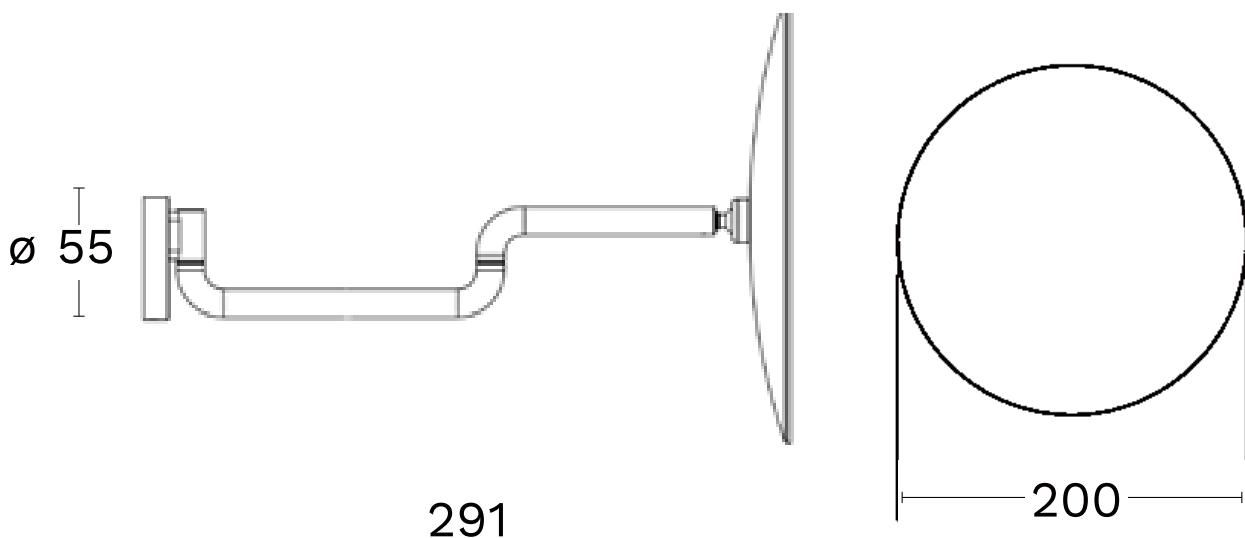

MIRA

コスメティックミラー

ALISEO

291

200

多軸可動：アームを伸ばしたり、左右に振ったりする動きに加え、鏡面部分が回転・傾斜することが可能です 

品番 AG020868	商品名 壁付 丸型 ダブルアーム拡大鏡	お問い合わせ先 KANEJIN カネジン 〒111-0042 東京都台東区寿 3-7-9 TEL:03-5811-1740 FAX:03-5811-1741	
ブランド ALISEO	縮尺 フリー	日付 2026.05	
備考 クローム仕上／5倍拡大／ダブルアーム／角度調節可能			