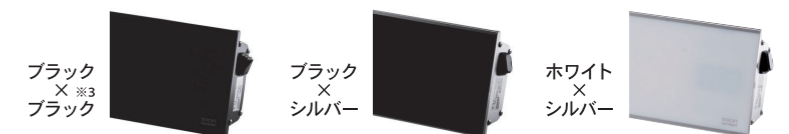

Schott Nextrema®をカバーガラスに採用。
カバーガラスに採用しているSchott Nextrema®は、赤外線の透過性が高いので暖かさはしっかり届けて、可視光を低減し眩しさを抑えます。また耐熱衝撃性があり、熱によるカバー破損の心配がありません。

選べる暖かさ3段階、タイマー機能付き。
暖かさを「弱・中・強」の3段階で調節可能。心地よい環境を作り出せます。稼働時間は「1時間・2時間」の設定が可能。付属のリモコンで簡単に操作することができます。

雰囲気に合わせて選べる3カラー。
カバーガラスと本体の、色の組み合わせを3種類をご用意しています。装飾や景観に合わせてお選びいただけます。