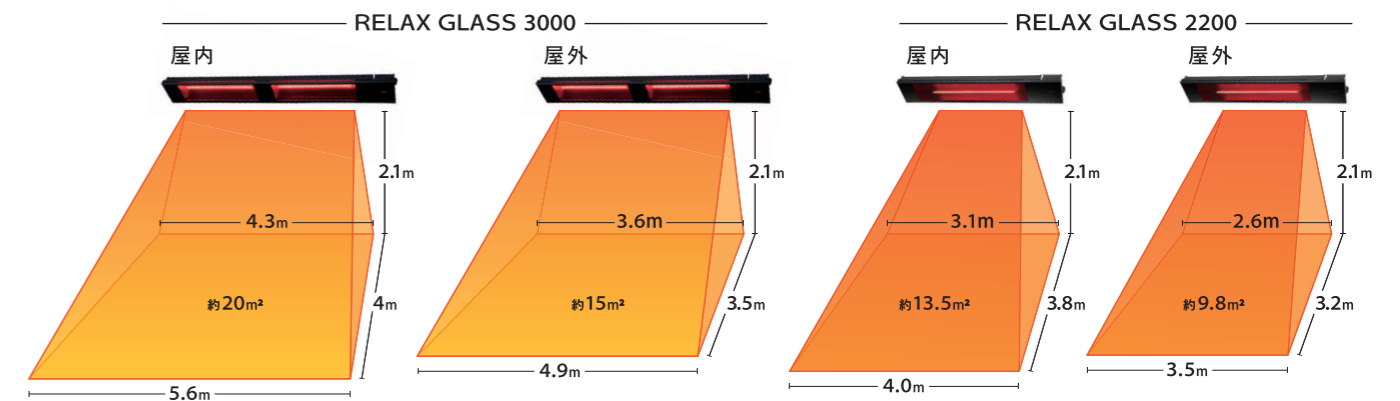

電気使用。嫌なニオイ、邪魔な風ナシ。
RELAX GLASSはCO₂、燃焼ガス、温風を排出しない放射式。空気を汚さず、燃焼時にありがちな嫌なにおい、風の吹き出しによる埃の巻き上げがなく、快適に使用することができます。

動線を遮らず、景観の邪魔にならない。
RELAX GLASSのカバーガラスは半透明でフラットな形状なので、使っていない時も見た目スッキリ。天井や壁へ設置するので場所をとらず、お客様やスタッフの動線、装飾の邪魔になりません。

より広い範囲を温められる3000wモデルと、より暖かな2200wモデル。
RELAX GLASSは、使い方に応じて選べる2モデルをご用意しています。3000wモデルは1500wの熱源を2つ使用することで、より広い範囲を効率的に温め、2200wモデルはよりパワフルな2200wの熱源を使用して狙った場所をしっかりと温めることが可能です。

経済的。
エアコン並みの電気代。ランニングコストはガスパラソルヒーターの1/5以下です。*1プロパンガスを使用したパラソルヒーターのようにポンベの頻繁な取り換えがないので、お手を煩わせることもありません。

防水・防塵。IP65(JIS規格)取得済。
防水・防塵仕様だから、雨ざらしでもOK! 天候の変化によって、しまったり設置したりする必要がありません。また放射式なのでフィルターがなく、お手入れはサッと拭くだけ簡単です。

加熱範囲*2