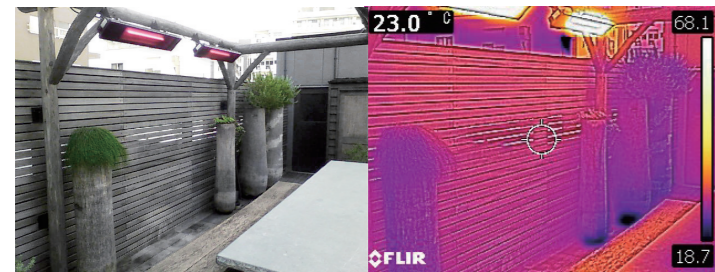

# BURDA RELAX GLASS HEATER

近赤外線だから、素早い立ち上がりでパワフルな暖かさをすぐに感じられます。

暖房機器の多くは空気を暖める対流型。

遮蔽物の無い屋外では外気の影響を受けやすく、風で暖かさが飛ばされてしまいます。

対してRELAX GLASSは放射式。

光(近赤外線)なので外気の影響を受けにくく、風に暖かさが飛ばされません。

サーモグラフィー図。お席(ベンチ)までしっかり暖かさが届いています。