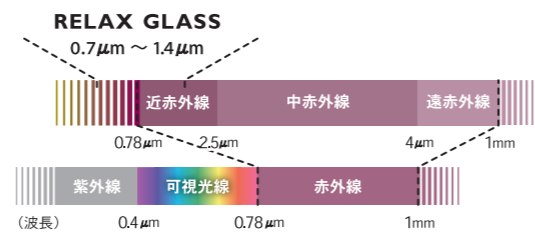

# BURDA RELAX GLASS HEATER

近赤外線だから、素早い立ち上がりでパワフルな暖かさをすぐに感じられます。

暖房機器の多くは空気を暖める対流型。

遮蔽物の無い屋外では外気の影響を受けやすく、風で暖かさが飛ばされてしまいます。

対してRELAX GLASSは放射式。

光(近赤外線)なので外気の影響を受けにくく、風に暖かさが飛ばされません。

サーモグラフィー図。お席(ベンチ)までしっかり暖かさが届いています。

RELAX GLASS は、近赤外線でも、更に可視光線に近い波長の短波赤外線。ポカポカと心地よい暖かさです。

**電気使用。嫌なニオイ、邪魔な風ナシ。**  
RELAX GLASSはCO<sub>2</sub>、燃焼ガス、温風を排出しない放射式。空気を汚さず、燃焼時にありがちな嫌なにおい、風の吹き出しによる埃の巻き上げがなく、快適に使用することができます。

**動線を遮らず、景観の邪魔にならない。**  
RELAX GLASSのカバーガラスは半透明でフラットな形状なので、使っていない時も見た目スッキリ。天井や壁へ設置するので場所をとらず、お客様やスタッフの動線、装飾の邪魔になりません。