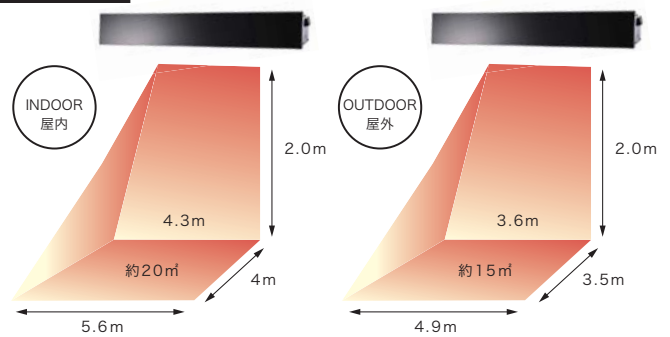

GLASS HEATER 2200

加熱範囲目安

商品仕様

※電源プラグ無し

型番	BRELG2200RD
サイズ (mm)HxWxD	170x900x80
カラー (ガラスパネル×本体)	ブラック×ブラック ● ブラック×シルバー ● ホワイト×シルバー ○
重さ	5.1kg
電源	単相 200V/50・60Hz
運転電流	11A
消費電力 (3段階調節)	1.5kw/1.8kw/2.2kw
電気代 / 1時間あたり	42.9円 ※19.5円/kwhで計算
価格	265,000円 (税抜)

BURDA2200専用自立スタンド：105,000円 (税抜)
高さ2100mm x ベース直径500mm 重量18kg

・BURDA2200用
専用自立スタンド

GLASS HEATER 3000

加熱範囲目安

商品仕様

※電源プラグ無し

型番	BRELG3000RD
サイズ (mm) HxWxD	170x1286x80
カラー (ガラスパネル×本体)	ブラック×シルバー ● ホワイト×シルバー ○
重さ	6.8kg
電源	単相 200V/50・60Hz
運転電流	15A
消費電力 (3段階調節)	1kw/2kw/3kw
電気代 / 1時間あたり	58.5円 ※19.5円/kwhで計算
価格	360,000円 (税抜)