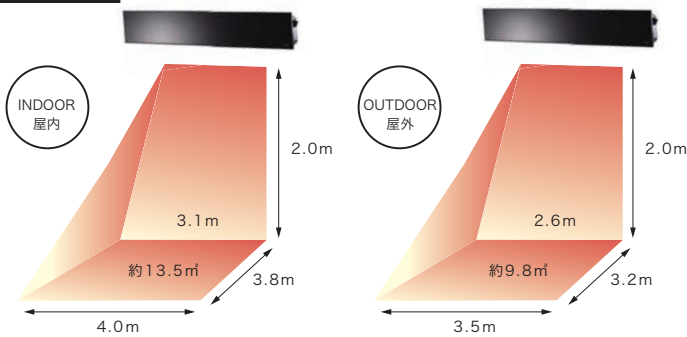

GLASS HEATER 2200

加熱範囲目安

商品仕様

※電源プラグ無し

型番	BRELG2200RD
サイズ (mm)HxWxD	170x900x80
カラー (ガラスパネル×本体)	ブラック×ブラック ● ブラック×シルバー ● ホワイト×シルバー ○
重さ	5.1kg
電源	単相 200V/50・60Hz
運転電流	11A
消費電力 (3段階調節)	1.5kw/1.8kw/2.2kw
電気代 / 1時間あたり	42.9円 ※19.5円/kwhで計算
価格	265,000円 (税抜)