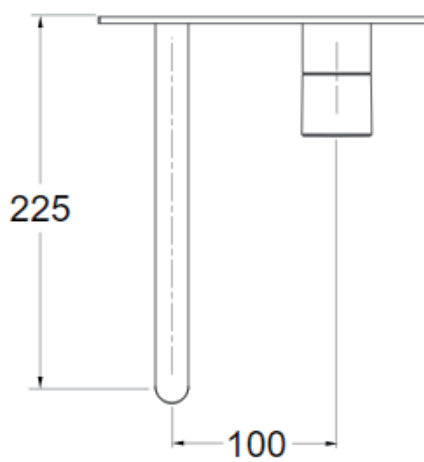

TV958 LARGE

品番	TV958	商品	洗面用混合壁付水栓		問合せ先
ブランド	CRISTINA	縮尺	7/11	日付	2021.10.11
備考	クrom仕上げ				カネジ 〒111-0042 東京都台東区寿3-7-9 TEL: 03-5811-1740 FAX: 03-5811-1741