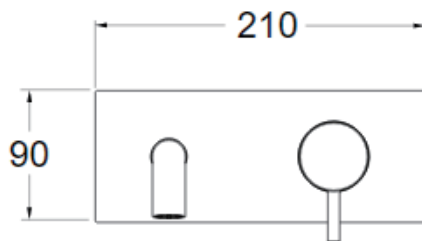

TV958 LARGE

品番	TV958	商品	洗面用混合壁付水栓		問合せ先
ブランド	CRISTINA	縮尺	7/11	日付	2021.10.11
備考	クrom仕上げ				カネジ 〒111-0042 東京都台東区寿3-7-9 TEL: 03-5811-1740 FAX: 03-5811-1741