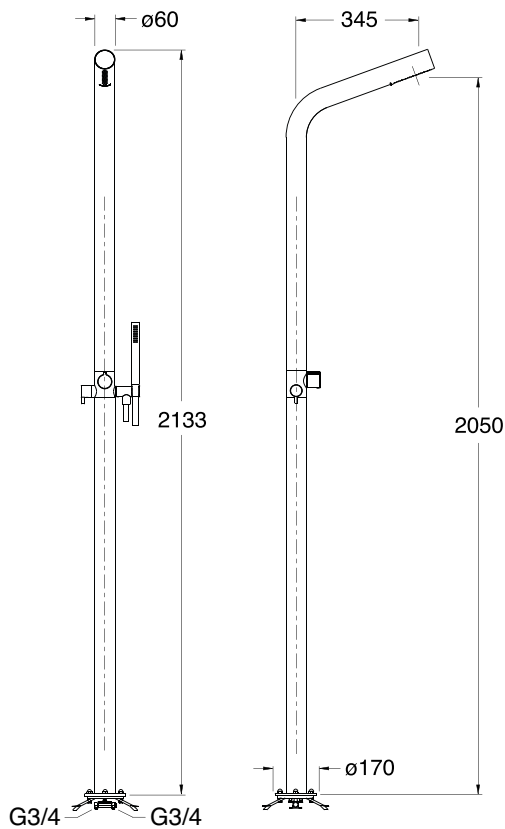

WX614

■ CRISTINA
RUBINETTERIE

操作部

レインシャワー ハンドル
(シングルレバー混合栓)
※プログレッシブミキサー

ハンドシャワー ハンドル
(シングルレバー混合栓)

※プログレッシブミキサー

ハンドルを回す動作のみで流量と細かな温度調節が可能なシステムです。流量と温度調節を1つの動作に集約することにより水と湯の使用量を抑えられるエコな仕様です。(流量は、一定に達すると同じ量で吐水される為、湯に関しては一定の水量での使用となります。)

品番	WX614	商品	フリースタンディング シャワー水栓		問合せ先
ブランド	CRISTINA	縮尺	フリ-	日付	2020.12.21
備考	プログレッシブミキサー、排水金具付、ステンレス仕上げ、アウトドア対応				カネジ 〒111-0042 東京都台東区寿3-7-9 TEL: 03-5811-1740 FAX: 03-5811-1741