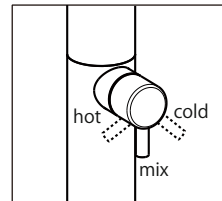

WX614

■ CRISTINA
RUBINETTERIE

操作部

レインシャワー ハンドル
(シングルレバー混合栓)
※プログレッシブミキサー

ハンドシャワー ハンドル
(シングルレバー混合栓)

※プログレッシブミキサー

ハンドルを回す動作のみで流量と細かな温度調節が可能なシステムです。流量と温度調節を1つの動作に集約することにより水と湯の使用量を抑えられるエコな仕様です。(流量は、一定に達すると同じ量で吐水される為、湯に関しては一定の水量での使用となります。)

品番	WX614	商品	フリースタンディング シャワー水栓		問合せ先
ブランド	CRISTINA	縮尺	フリ-	日付	2020.12.21
備考	プログレッシブミキサー、排水金具付、ステンレス仕上げ、アウトドア対応				カネジ 〒111-0042 東京都台東区寿3-7-9 TEL: 03-5811-1740 FAX: 03-5811-1741