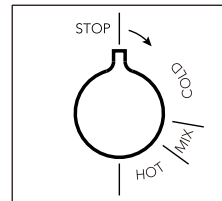

WX614

■ CRISTINA
RUBINETTERIE

操作部

レインシャワー ハンドル
(シングルレバー混合栓)
※プログレッシブミキサー

ハンドシャワー ハンドル
(シングルレバー混合栓)

※プログレッシブミキサー

ハンドルを回す動作のみで流量と細かな温度調節が可能なシステムです。流量と温度調節を1つの動作に集約することにより水と湯の使用量を抑えられるエコな仕様です。(流量は、一定に達すると同じ量で吐水される為、湯に関しては一定の水量での使用となります。)

品番	WX614	商品	フリースタンディング シャワー水栓		問合せ先
ブランド	CRISTINA	縮尺	フリ-	日付	2020.12.21
備考	プログレッシブミキサー、排水金具付、ステンレス仕上げ、アウトドア対応				カネジ 〒111-0042 東京都台東区寿3-7-9 TEL: 03-5811-1740 FAX: 03-5811-1741