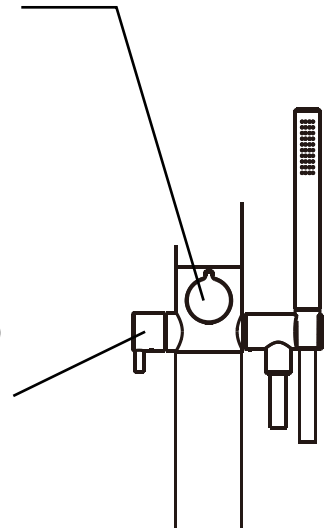

WX614

■ CRISTINA
RUBINETTERIE

操作部

レインシャワー ハンドル
(シングルレバー混合栓)
※プログレッシブミキサー

ハンドシャワー ハンドル
(シングルレバー混合栓)

※プログレッシブミキサー

ハンドルを回す動作のみで流量と細かな温度調節が可能なシステムです。流量と温度調節を1つの動作に集約することにより水と湯の使用量を抑えられるエコな仕様です。(流量は、一定に達すると同じ量で吐水される為、湯に関しては一定の水量での使用となります。)

品番	WX614	商品	フリースタンディング シャワー水栓		問合せ先
ブランド	CRISTINA	縮尺	フリ-	日付	2020.12.21
備考	プログレッシブミキサー、排水金具付、ステンレス仕上げ、アウトドア対応				カネジ 〒111-0042 東京都台東区寿3-7-9 TEL: 03-5811-1740 FAX: 03-5811-1741