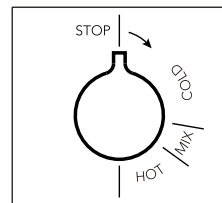

WX614

■ CRISTINA
RUBINETTERIE

操作部

レインシャワー ハンドル
(シングルレバー混合栓)
※プログレッシブミキサー

ハンドシャワー ハンドル
(シングルレバー混合栓)

※プログレッシブミキサー

ハンドルを回す動作のみで流量と細かな温度調節が可能なシステムです。流量と温度調節を1つの動作に集約することにより水と湯の使用量を抑えられるエコな仕様です。(流量は、一定に達すると同じ量で吐水される為、湯に関しては一定の水量での使用となります。)

品番	WX614	商品	フリースタンディング シャワー水栓		問合せ先
ブランド	CRISTINA	縮尺	フリ-	日付	カネジ 〒111-0042 東京都台東区寿3-7-9 TEL: 03-5811-1740 FAX: 03-5811-1741
備考	ハンドシャワー付、ステンレス仕上げ、アウトドア対応				