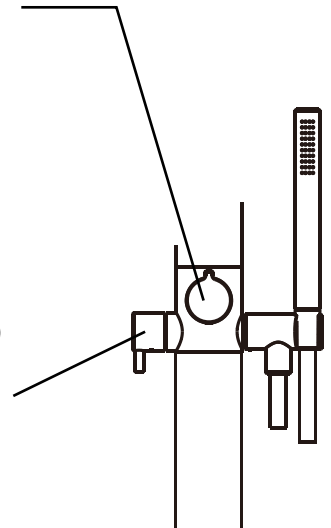

WX614

■ CRISTINA
RUBINETTERIE

操作部

レインシャワー ハンドル
(シングルレバー混合栓)
※プログレッシブミキサー

ハンドシャワー ハンドル
(シングルレバー混合栓)

※プログレッシブミキサー

ハンドルを回す動作のみで流量と細かな温度調節が可能なシステムです。流量と温度調節を1つの動作に集約することにより水と湯の使用量を抑えられるエコな仕様です。(流量は、一定に達すると同じ量で吐水される為、湯に関しては一定の水量での使用となります。)

品番	WX614	商品	フリースタンディング シャワー水栓		問合せ先
ブランド	CRISTINA	縮尺	フリ-	日付	カネジ 〒111-0042 東京都台東区寿3-7-9 TEL: 03-5811-1740 FAX: 03-5811-1741
備考	ハンドシャワー付、ステンレス仕上げ、アウトドア対応				