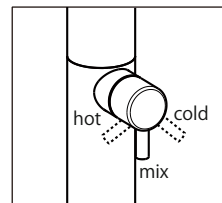

WX614

■ CRISTINA
RUBINETTERIE

操作部

レインシャワー ハンドル
(シングルレバー混合栓)
※プログレッシブミキサー

ハンドシャワー ハンドル
(シングルレバー混合栓)

※プログレッシブミキサー

ハンドルを回す動作のみで流量と細かな温度調節が可能なシステムです。流量と温度調節を1つの動作に集約することにより水と湯の使用量を抑えられるエコな仕様です。(流量は、一定に達すると同じ量で吐水される為、湯に関しては一定の水量での使用となります。)

品番	WX614	商品	フリースタンディング シャワー水栓		問合せ先
ブランド	CRISTINA	縮尺	フリ-	日付	カネジ 〒111-0042 東京都台東区寿3-7-9 TEL: 03-5811-1740 FAX: 03-5811-1741
備考	ハンドシャワー付、ステンレス仕上げ、アウトドア対応				