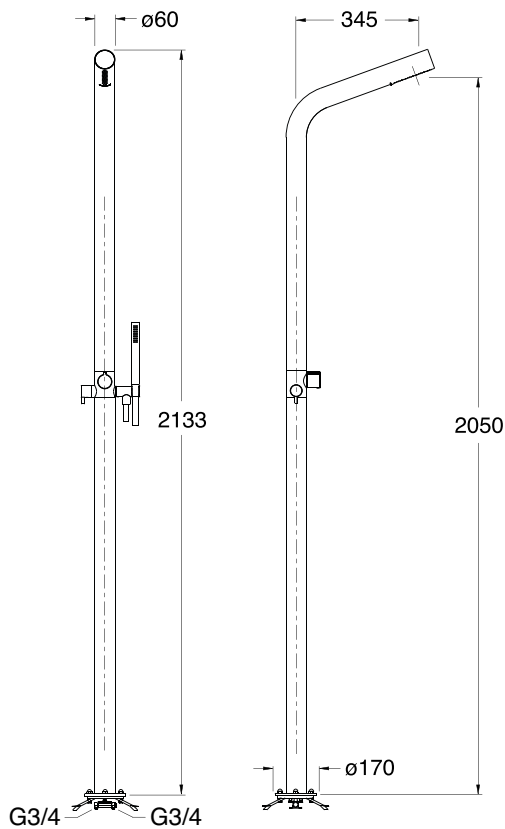

WX614

■ CRISTINA
RUBINETTERIE

操作部

レインシャワー ハンドル
(シングルレバー混合栓)
※プログレッシブミキサー

ハンドシャワー ハンドル
(シングルレバー混合栓)

※プログレッシブミキサー

ハンドルを回す動作のみで流量と細かな温度調節が可能なシステムです。流量と温度調節を1つの動作に集約することにより水と湯の使用量を抑えられるエコな仕様です。(流量は、一定に達すると同じ量で吐水される為、湯に関しては一定の水量での使用となります。)

品番	WX614	商品	フリースタンディング シャワー水栓		問合せ先
ブランド	CRISTINA	縮尺	フリ-	日付	カネジ 〒111-0042 東京都台東区寿3-7-9 TEL: 03-5811-1740 FAX: 03-5811-1741
備考	ハンドシャワー付、ステンレス仕上げ、アウトドア対応				