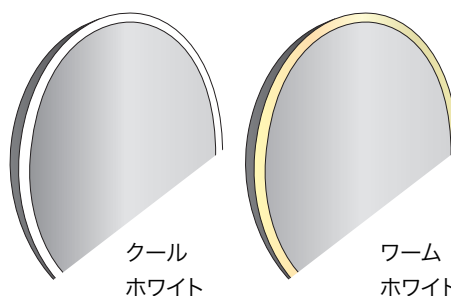

NBL82185-5S

LED 照明付壁付け拡大鏡 / 5倍拡大 / ステップレスライト

Magnifying mirrors

LED LIGHT - Magnifying Mirror : LED照明付き拡大鏡

※ライト点灯時にスイッチ長押しでクール or ウォームの切り替え

※アームを左右に動かせます。
※鏡面の角度調節可能。

- ・鏡面サイズ: Φ198mm
- ・壁付けツインアーム
- ・SMD-LEDライト
- ・2700~5600 K / ケルビン
- ・拡大率 5倍
- ・ステップレスアジャスタブルライト
(ライト点灯時にスイッチに触れ続けて
暖色 or 寒色の切替)
- ・真鍮クロムメッキ加工 / ブラックマット
- ・100-277V
- ・PSE 認証済