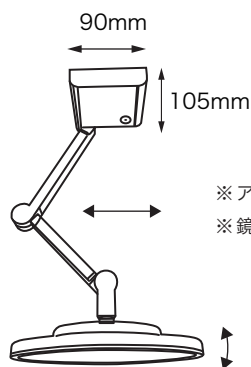

NBL82185-5S

LED 照明付壁付け拡大鏡 / 5倍拡大 / ステップレスライト

Magnifying mirrors

LED LIGHT - Magnifying Mirror : LED照明付き拡大鏡

※ライト点灯時にスイッチ長押しでクール or ウォームの切り替え

※アームを左右に動かせます。
※鏡面の角度調節可能。

- ・鏡面サイズ: Φ198mm
- ・壁付けツインアーム
- ・SMD-LEDライト
- ・2700~5600 K / ケルビン
- ・拡大率 5倍
- ・ステップレスアジャスタブルライト
(ライト点灯時にスイッチに触れ続けて
暖色 or 寒色の切替)
- ・真鍮クロムメッキ加工 / ブラックマット
- ・100-277V
- ・PSE 認証済

- ・取付けは有資格者による工事が必要
- ・設置には壁面内部に電源配線が必要

品番 NBL82185-5S	商品 LED照明付壁付け拡大鏡	お問合せ先 カネジン 〒111-0042 東京都台東区寿 3-7-9 TEL:03-5811-1740 FAX:03-5811-1741
ブランド KANEJIN	縮尺 フリー	日付 2021.11.05
備考 タッチ式 / クロムメッキ / 5倍拡大 / LED 照明付 (電球色~昼白色)		