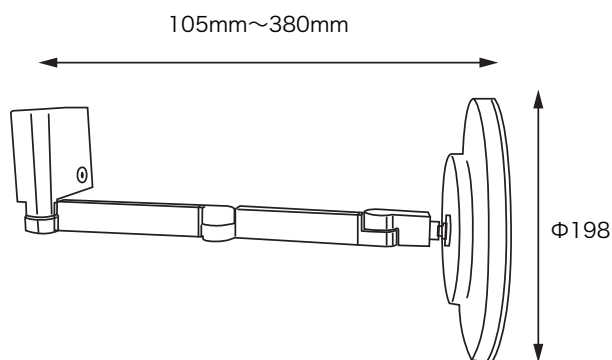

NBL82185-5S

LED 照明付壁付け拡大鏡 / 5倍拡大 / ステップレスライト

Magnifying mirrors

LED LIGHT - Magnifying Mirror : LED照明付き拡大鏡

※ライト点灯時にスイッチ長押しでクール or ウォームの切り替え

※アームを左右に動かせます。
※鏡面の角度調節可能。

- ・鏡面サイズ: Φ198mm
- ・壁付けツインアーム
- ・SMD-LEDライト
- ・2700~5600 K / ケルビン
- ・拡大率 5倍
- ・ステップレスアジャスタブルライト
(ライト点灯時にスイッチに触れ続けて
暖色 or 寒色の切替)
- ・真鍮クロムメッキ加工 / ブラックマット
- ・100-277V
- ・PSE 認証済

- ・取付けは有資格者による工事が必要
- ・設置には壁面内部に電源配線が必要

品番 NBL82185-5S	商品 LED照明付壁付け拡大鏡	お問合せ先 カネジン 〒111-0042 東京都台東区寿 3-7-9 TEL:03-5811-1740 FAX:03-5811-1741
ブランド KANEJIN	縮尺 フリー	日付 2021.11.05
備考 タッチ式 / クロムメッキ / 5倍拡大 / LED 照明付 (電球色~昼白色)		