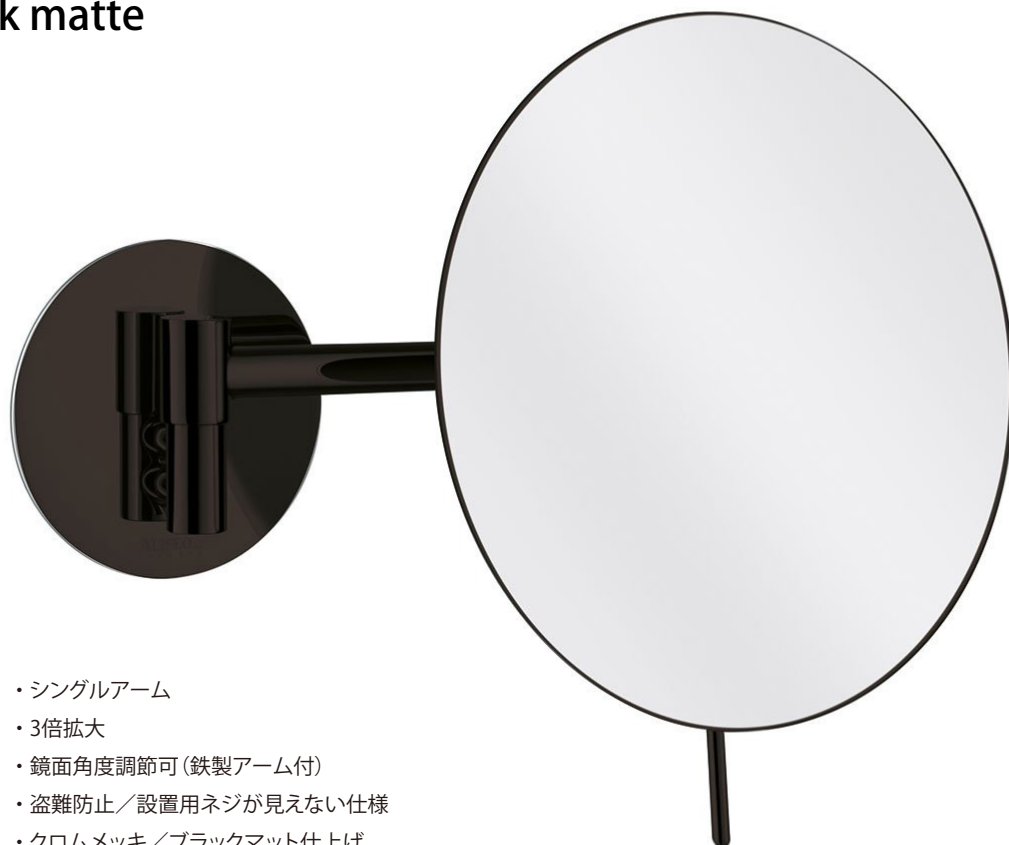

# COSMO MINIMALIST

Black matte

- ・シングルアーム
- ・3倍拡大
- ・鏡面角度調節可(鉄製アーム付)
- ・盗難防止/設置用ネジが見えない仕様
- ・クロムメッキ/ブラックマット仕上げ

品番  
AG020804

商品  
薄型拡大鏡(壁付タイプ)

ブランド  
ALISEO

縮尺  
フリー

日付  
2021.04.09