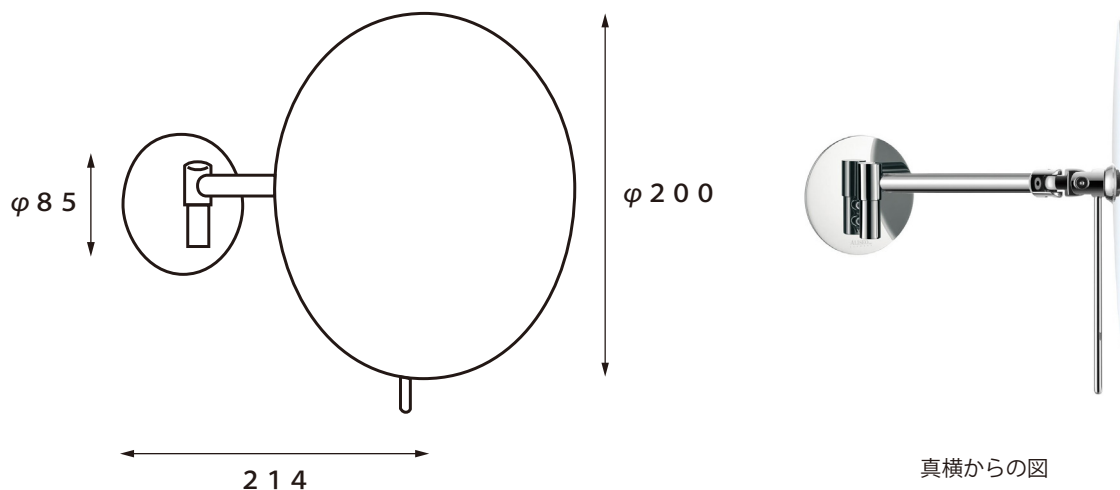

# COSMO MINIMALIST

Black matte

- ・シングルアーム
- ・3倍拡大
- ・鏡面角度調節可(鉄製アーム付)
- ・盗難防止/設置用ネジが見えない仕様
- ・クロムメッキ/ブラックマット仕上げ

品番  
AG020804

商品  
薄型拡大鏡(壁付タイプ)

ブランド  
ALISEO

縮尺  
フリー

日付  
2021.04.09