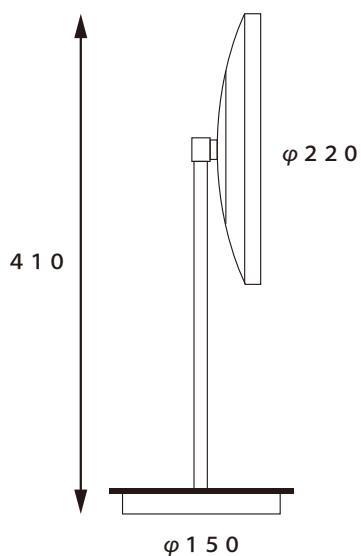

# LED INTERFACE

↑  
オートセンサー

**Battery  
Powered**

- ・フリースタンディング
- ・拡大率 3 倍
- ・LED ライト / 電池式 (単三電池 4 本 / 別売)
- ※約 2 か月で電池交換が必要 (使用頻度による)
- ・オートオン・オフ機能 (センサー反応距離約 20 c m)
- ※鏡面センサー (黒い箇所) に顔、手を近づけると点灯
- ※点灯後約 15 秒後に自動消灯
- ・メンテナンスフリー / LED 寿命約 50,000 時間
- ・半透明アクリル仕上げ (ライト部分)
- ・クロムメッキ仕上げ

品番 AG020797	商品 LEDライト付拡大鏡/電池式(置き型タイプ)		問合せ先 カネジン 〒111-0042 東京都台東区寿3-7-9 TEL: 03-5811-1740 FAX: 03-5811-1741
ブランド ALISEO	縮尺 フリー	日付 2021.04.09	
備考 オートセンサー式/クロム仕上げ/3倍拡大/LEDライト付(昼白色)			