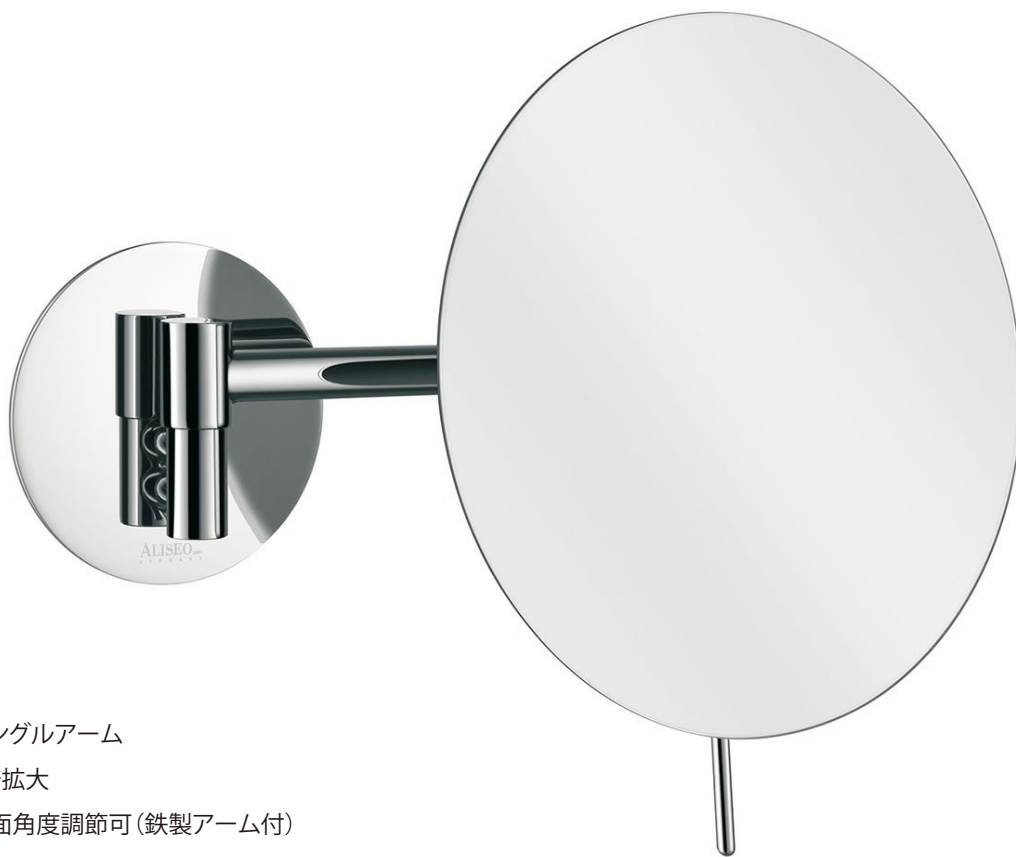

# COSMO MINIMALIST

- ・シングルアーム
- ・3倍拡大
- ・鏡面角度調節可(鉄製アーム付)
- ・盗難防止/設置用ネジが見えない仕様
- ・クロムメッキ仕上げ

真横からの図

品番	AG020607	商品	薄型拡大鏡(壁付タイプ)		問合せ先
ブランド	ALISEO	縮尺	フリー	日付	カネジン
備考	クロムメッキ仕上げ/3倍拡大/鉄製アーム付				〒111-0042 東京都台東区寿3-7-9 TEL: 03-5811-1740 FAX: 03-5811-1741