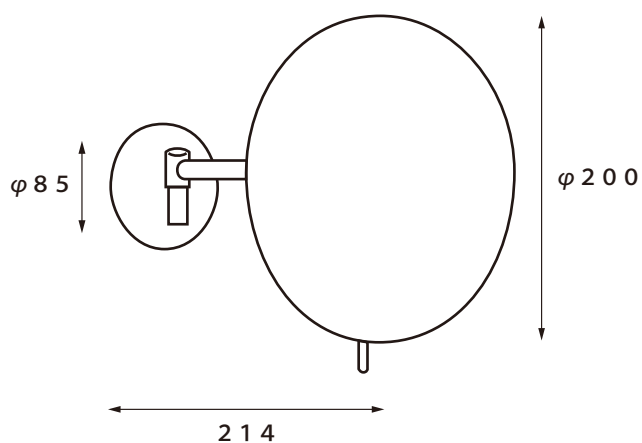

# COSMO MINIMALIST

- ・シングルアーム
- ・3倍拡大
- ・鏡面角度調節可(鉄製アーム付)
- ・盗難防止/設置用ネジが見えない仕様
- ・クロムメッキ仕上げ

真横からの図

品番	AG020607	商品	薄型拡大鏡(壁付タイプ)		問合せ先
ブランド	ALISEO	縮尺	フリー	日付	カネジン
備考	クロムメッキ仕上げ/3倍拡大/鉄製アーム付				〒111-0042 東京都台東区寿3-7-9 TEL: 03-5811-1740 FAX: 03-5811-1741