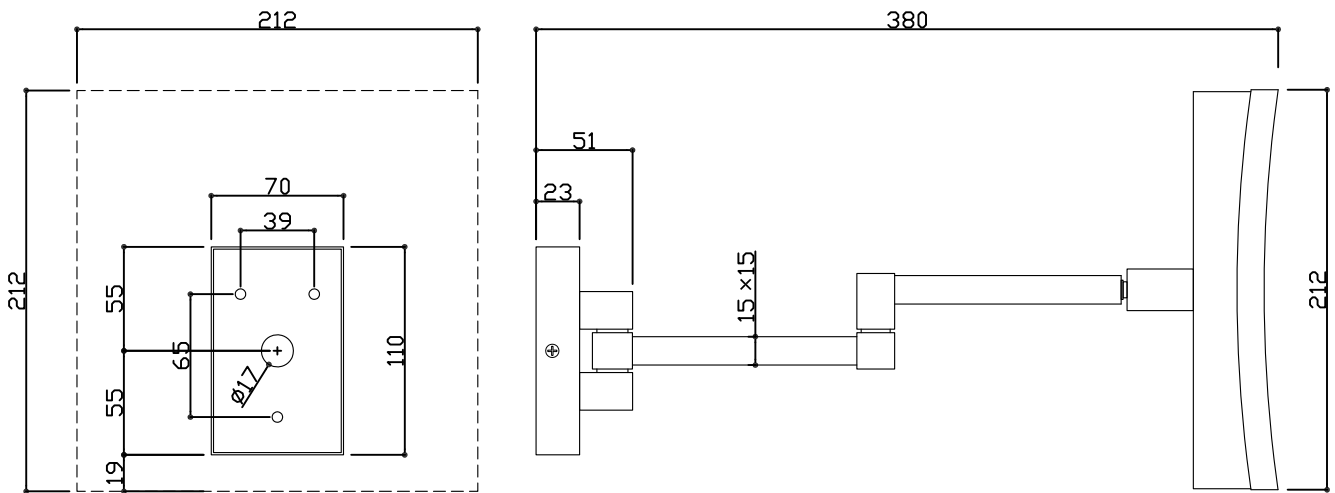

**Technology**  
Two-Tone-Touch Control

**Technology**  
Two-Tone-Touch Control

- ・ 壁付タイプ角型ツインアーム
- ・ 3倍拡大鏡
- ・ 照明切換：ウォームホワイト→クールホワイト→オフ
- ・ 本製品の取付は専門家による工事が必要です。
- ・ PSE 認証済み。 

品番 AG020746	商品 LED照明付拡大鏡	お問合せ先 カネジン 東京オフィス 〒111-0042 東京都台東区寿3-7-9 TEL:03-5811-1740 FAX:03-5811-1741	
ブランド ALISED	縮尺 フリー	日付 2021.03	
備考 タッチ式/クロム/3倍拡大/LED照明付 (ウォームホワイト・クールホワイト切替付)			