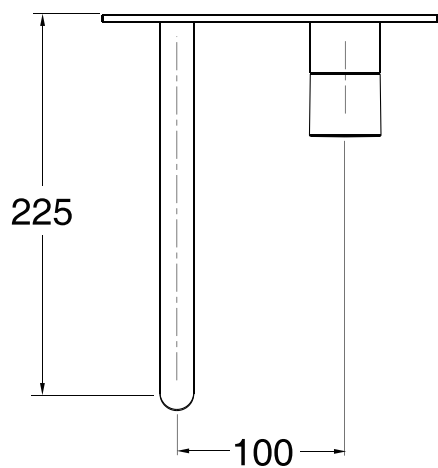

TV 258 LARGE

品番	TV258	商品	洗面用混合壁付水栓		問合せ先
ブランド	CRISTINA	縮尺	7/1-	日付	2020.09.10
備考	排水金具付、クromメッキ仕上げ ※他の仕上げは応相談				カネジ 〒111-0042 東京都台東区寿3-7-9 TEL: 03-5811-1740 FAX: 03-5811-1741