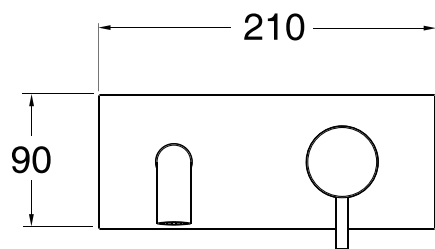

TV 258 LARGE

品番	TV258	商品	洗面用混合壁付水栓		問合せ先
ブランド	CRISTINA	縮尺	7/1-	日付	2020.09.10
備考	排水金具付、クromメッキ仕上げ ※他の仕上げは応相談				カネジ 〒111-0042 東京都台東区寿3-7-9 TEL: 03-5811-1740 FAX: 03-5811-1741