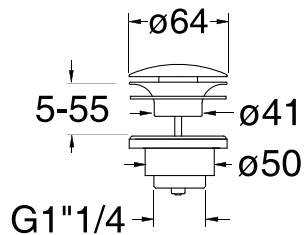

TV 258 LARGE

品番	TV258	商品	洗面用混合壁付水栓		問合せ先
ブランド	CRISTINA	縮尺	7/1-	日付	2020.09.10
備考	排水金具付、クromメッキ仕上げ ※他の仕上げは応相談				カネジ 〒111-0042 東京都台東区寿3-7-9 TEL: 03-5811-1740 FAX: 03-5811-1741