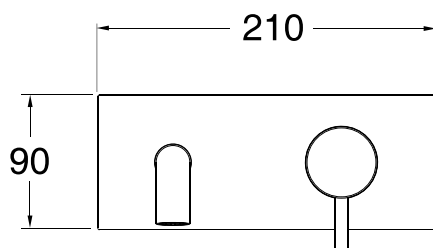

TV 256 REGULAR

品番	TV256	商品	洗面用混合壁付水栓		問合せ先
ブランド	CRISTINA	縮尺	7/10	日付	2020.05.10
備考	排水金具付、ゴムメッキ仕上げ ※他の仕上げは応相談				カネジ 〒111-0042 東京都台東区寿3-7-9 TEL: 03-5811-1740 FAX: 03-5811-1741