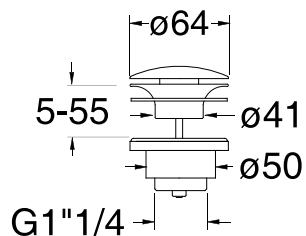

TV 256 REGULAR

品番	TV256	商品	洗面用混合壁付水栓		問合せ先
ブランド	CRISTINA	縮尺	7/10	日付	2020.05.10
備考	排水金具付、ゴムメッキ仕上げ ※他の仕上げは応相談				カネジ 〒111-0042 東京都台東区寿3-7-9 TEL: 03-5811-1740 FAX: 03-5811-1741