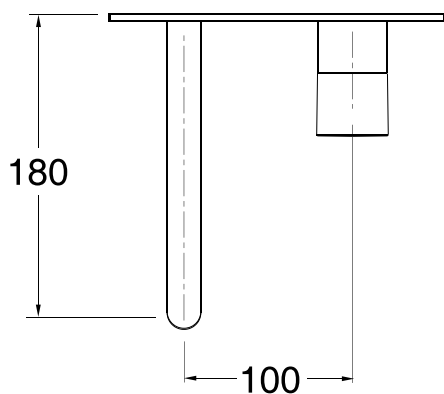

TV 256 REGULAR

品番	TV256	商品	洗面用混合壁付水栓		問合せ先
ブランド	CRISTINA	縮尺	7/10	日付	2020.05.10
備考	排水金具付、ゴムメッキ仕上げ ※他の仕上げは応相談				カネジ 〒111-0042 東京都台東区寿3-7-9 TEL: 03-5811-1740 FAX: 03-5811-1741