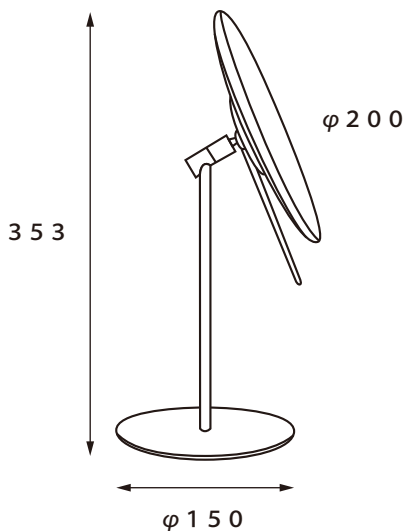

# COSMO MINIMALIST Black matte

真横からの図

- ・フリースタANDING
- ・3倍拡大
- ・鏡面角度調節可(鉄製アーム付)
- ・クロムメッキ加工/ブラックマット

### ・ミラーレンズ面

薄めたせっけん水でミラーの表面を拭きます。

表面を洗った後、湿らせたキレイな布で表面を拭きます。

表面をキズつける可能性があるためスポンジや乾いた布は使わないで下さい。  
仕上げには柔らかいコットンを使用して下さい。

品番	AG020805	商品	薄型拡大鏡(置き型タイプ)		問合せ先
ブランド	ALISEO	縮尺	7リ-	日付	かネジ 〒111-0042 東京都台東区寿3-7-9 TEL: 03-5811-1740 FAX: 03-5811-1741
備考	ブラックマット仕上げ/3倍拡大/鉄製アーム付				