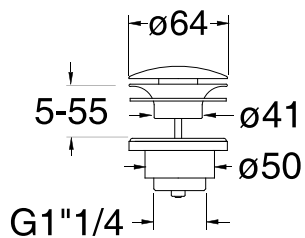

TV 256 REGULAR

品番	TV256	商品	洗面用混合壁付水栓		問合せ先
ブランド	CRISTINA	縮尺	7/10	日付	2019.06.21
備考	排水金具付、ゴムメッキ仕上げ ※他の仕上げは応相談				カネヅン 〒111-0042 東京都台東区寿3-7-9 TEL: 03-5811-1740 FAX: 03-5811-1741