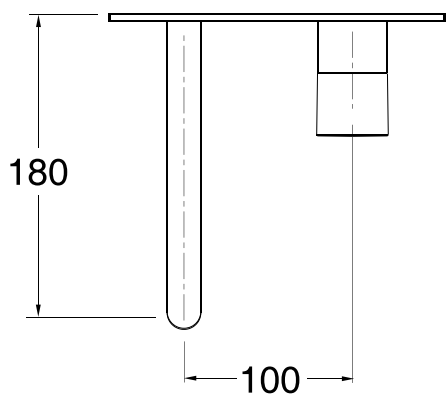

TV 256 REGULAR

品番	TV256	商品	洗面用混合壁付水栓		問合せ先
ブランド	CRISTINA	縮尺	7/10	日付	2019.06.21
備考	排水金具付、ゴムメッキ仕上げ ※他の仕上げは応相談				カネヅン 〒111-0042 東京都台東区寿3-7-9 TEL: 03-5811-1740 FAX: 03-5811-1741