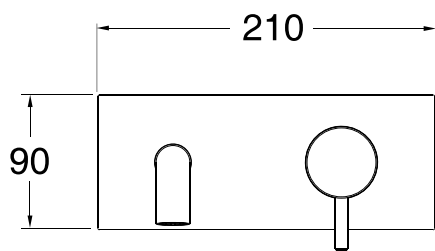

TV 256 REGULAR

品番	TV256	商品	洗面用混合壁付水栓		問合せ先
ブランド	CRISTINA	縮尺	7/10	日付	2019.06.21
備考	排水金具付、ゴムメッキ仕上げ ※他の仕上げは応相談				カネヅン 〒111-0042 東京都台東区寿3-7-9 TEL: 03-5811-1740 FAX: 03-5811-1741