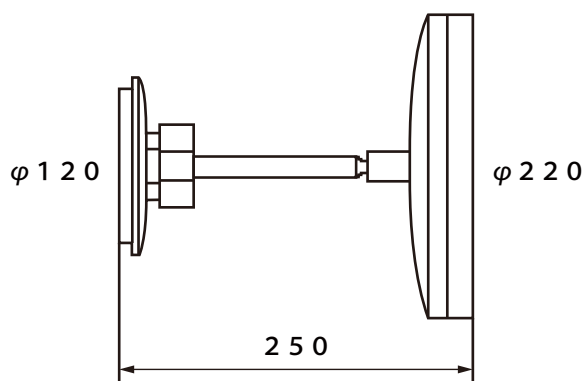

LED SATURN

T³Technology

Two-Tone-Touch Control

1つのタッチコントロールボタンで
昼白色 or 電球色の切り替えが可能です。

クール
ホワイト

ワーム
ホワイト

- ・シングルアーム
- ・SMD-LEDライト
- ・メンテナンスフリー/LED寿命約50,000時間
- ・拡大率3倍
- ・タッチコントロールセンサー
- ・鏡面角度調節可能
- ・真鍮クロムメッキ加工
- ・100-240V
- ・PSE認証済

- ・取付けは有資格者による工事が必要
- ・設置には壁面内部に電源配線が必要

品番
AG020743

商品
LEDライト付拡大鏡(壁付タイプ)

問合せ先

ブランド
ALISEO

縮尺
フリー

日付
2019.04.01

カネジン
〒111-0042
東京都台東区寿3-7-9
TEL: 03-5811-1740
FAX: 03-5811-1741

備考
タッチセンサー式/クロム仕上げ/3倍拡大/LEDライト付(電球色・昼白色)