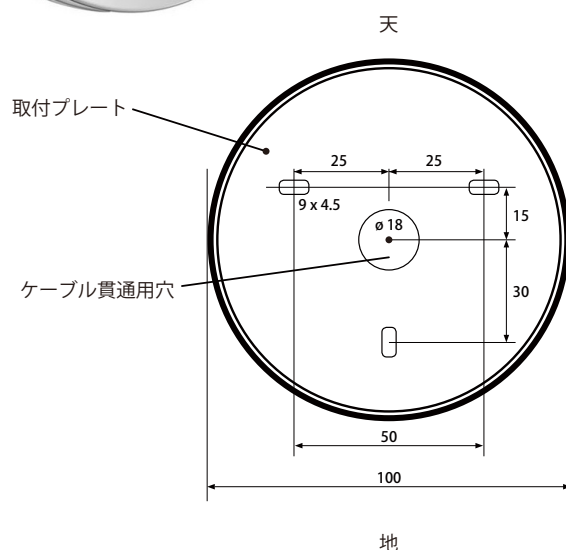

LED SATURN

T³Technology

Two-Tone-Touch Control

1つのタッチコントロールボタンで
昼白色 or 電球色の切り替えが可能です。

クール
ホワイト

ワーム
ホワイト

- ・シングルアーム
- ・SMD-LEDライト
- ・メンテナンスフリー/LED寿命約50,000時間
- ・拡大率3倍
- ・タッチコントロールセンサー
- ・鏡面角度調節可能
- ・真鍮クロムメッキ加工
- ・100-240V
- ・PSE認証済

- ・取付けは有資格者による工事が必要
- ・設置には壁面内部に電源配線が必要

品番
AG020743

商品
LEDライト付拡大鏡(壁付タイプ)

問合せ先

ブランド
ALISEO

縮尺
フリー

日付
2019.04.01

カネジン
〒111-0042
東京都台東区寿3-7-9
TEL: 03-5811-1740
FAX: 03-5811-1741

備考
タッチセンサー式/クロム仕上げ/3倍拡大/LEDライト付(電球色・昼白色)