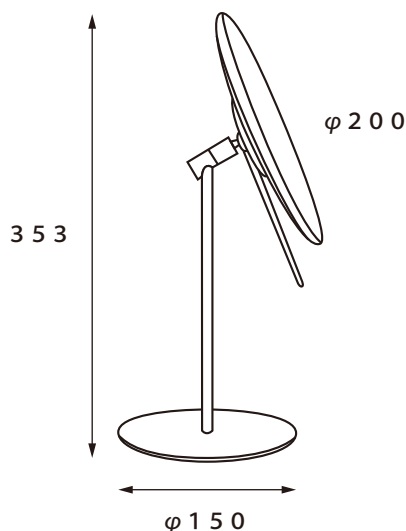

COSMO MINIMALIST

真横からの図

- ・フリースタANDING
- ・3倍拡大
- ・鏡面角度調節可(鉄製アーム付)
- ・クロムメッキ加工

お手入れ方法

・クロムメッキ部分

薄めたせっけん水で表面を洗います。

※以下の洗浄剤は使用不可となります。

塩素・リン酸・ギ酸・酢酸などの成分が含まれるもの。

仕上げには柔らかいコットンを使用して下さい。

品番 AG020488

商品 薄型拡大鏡(置き型タイプ)

ブランド ALISEO

縮尺 7リ-

日付 2019.04.01

備考 クロムメッキ仕上げ／3倍拡大／鉄製アーム付

問合せ先
かネジ
〒111-0042
東京都台東区寿3-7-9
TEL: 03-5811-1740
FAX: 03-5811-1741